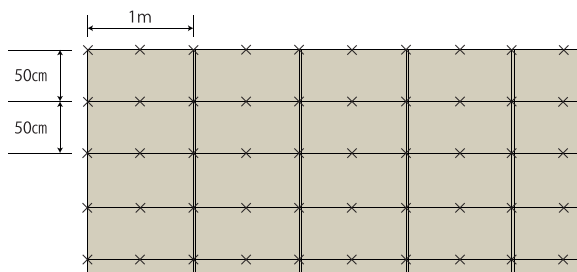

ナチュラルエコ

植生シート

植生シート

コシ

植生マット
肥料袋付

ヤシ繊維

侵食防止

植生マット
草盤不入

繊維ネット

その他

市場単価

価格を抑えた環境品植生シート
植生シート工《標準品》価格で採用されています

製品規格			
幅	長さ	備考	1袋入数
1m	20m	目串付	40㎡
ネット			設計価格
材質	目合	色	380円/㎡
生分解性樹脂	12×25mm目	ベージュ	

環境品

生分解性
ネット

価格が
安い

施工手順

- ① 作業上危険な法面の浮石、軽石、かぶり、雑木、根等を除去する。
- ② 法肩部分に10cm以上被せ、一列だけ下段まで敷設して通りをみる。
- ③ 左右に張り、目串又は止め釘・竹串を打ち止める。
- ④ 左右のネット重ね代は2cm程度、縦の重ね代は10cm程度確保して施工する。

アンカー打設図

(100㎡当り)

× φ1.6×200mm	441本
× φ5×150mm	
× L=150mm(節止め)	

※目串/止め釘/竹串の規格・本数は標準です。現場状況に応じて変更してください。

張付方法