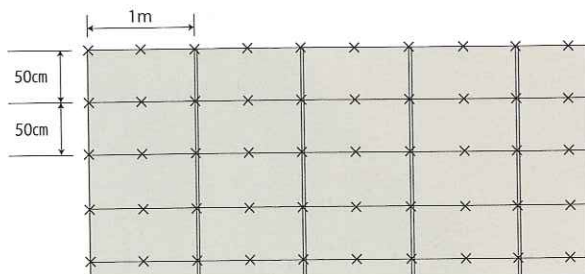

標準品

植生シート

ジョイント

植生マット
肥料袋付

ヤシ繊維

侵食防止

基礎物入
植生マット

繊維ネット

その他

価格が安い 植生シート 環境品 ナチュラルエコ

価格を抑えた環境品植生シート
植生シート工《標準品》価格で採用されています

製品規格			
幅	長さ	備考	1袋入数
1m	20m	目串付	40m²
ネット		設計価格	
材質	目合	色	380円/m²
生分解性樹脂	12×25mm目	ペーージュ	

施工手順

- ① 作業上危険な法面の浮石、軽石、かぶり、雑木、根等を除去する。
- ② 法肩部分に10cm以上被せ、一列だけ下段まで敷設して通りをみる。
- ③ 左右に張り、目串又は止め釘・竹串を打ち止める。
- ④ 左右のネット重ね代は2cm程度、縦の重ね代は10cm程度確保して施工する。

アンカー打設図

張付方法